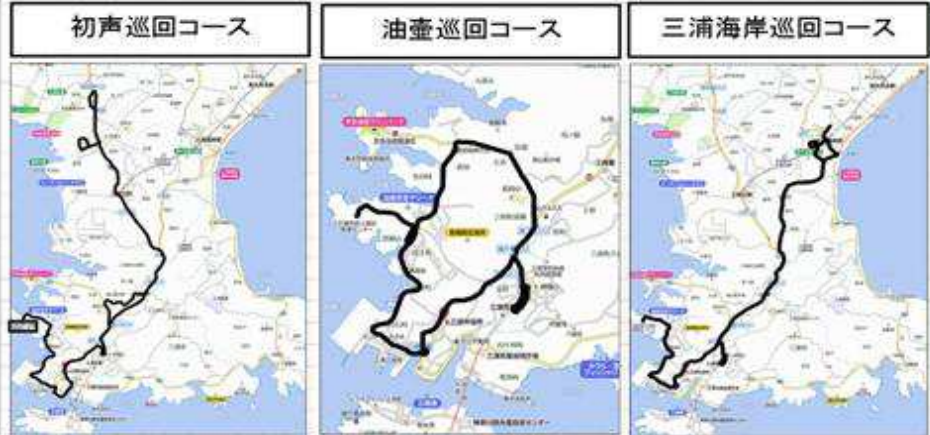

無料バス巡回時刻表

- 木金土は油壺方面巡回運行
- 火は初声方面巡回運行
- 水は三浦海岸方面巡回運行
- *日曜・月曜・祝日のセンター休館日は運行は
ございません。

行先	京急 浜諸磯発 三崎口駅行		行先
	時刻		
時刻	平日・土曜		日・祝
10	15		10
11	東08	43	東08 43
12	東42		12
13	40		13
14	東35		14
15			15

東印＝三崎東岡止り

初声コース	火		三浦海岸コース	水		油壺コース	木・金・土	
無料バス停場所	午前	午後	無料バス停場所	午前	午後	無料バス停場所	午前	午後
老人福祉保健センター	9:30	12:30	老人福祉保健センター発	9:00	12:20	老人福祉保健センター	9:40	12:40
三崎警察署前(ガスト)	9:38	12:38	三崎警察署前(ガスト)	9:08	12:28	日本調剤油壺薬局	9:44	12:44
旧三浦消防署前	9:42	12:42	新三浦消防署バス停付近	9:12	12:32	シーボニア入口バス停	9:46	12:46
三崎口駅前	9:47	12:47	三浦海岸県営住宅8号棟	9:25	12:45	小網代バス停付近	9:48	12:48
初声シーサイドタウン	9:53	12:53	みなみ湘南医院下	9:30	12:48	岸本商店前	9:50	12:50
初声赤羽ハイツ前	9:57	12:57	南下浦郵便局バス停付近	9:33	12:51	油壺入口三浦タイヤ前	9:52	12:52
潮風アリーナ前	10:01	13:01	半次ダイハツ前	9:36	12:54	旧三浦市農協三崎支店	9:55	12:55
引橋バス停付近	10:06	13:06	引橋バス停付近	9:41	12:58	栄町バス停なごう前	9:58	12:58
グローイング(大室院公園)	10:10	13:10	ウインザーハイム前	9:43	13:00	さかえ手芸店付近	10:00	13:00
岸本商店前	10:13	13:13	油壺入口三浦タイヤ前	9:46	13:04	三崎公園	10:02	12:02
油壺入口三浦タイヤ前	10:15	13:15	旧三浦市農協三崎支店	9:50	13:07	岬陽館前	10:04	13:04
旧三浦市農協三崎支店	10:17	13:17	栄町バス停なごう前	9:55	13:12	二町谷バス停付近	10:06	13:06
さかえ手芸店付近	10:20	13:20	さかえ手芸店付近	9:57	13:14	海外バス停付近	10:08	13:08
↓			三崎公園	9:59	13:16	浜諸磯陸橋付近	10:10	13:10
老人福祉保健センター	10:27	13:27	岬陽館前	10:01	13:18	老人福祉保健センター	10:15	13:15
			二町谷バス停付近	10:03	13:20			
			海外バス停付近	10:05	13:22			
			浜諸磯陸橋付近	10:07	13:24			
			老人福祉保健センター着	10:10	13:26			

★上記時刻表は目安時間ですので、交通混雑状況によりダイヤが乱れる場合もございます。

★午後のサロン終了後、15:00に出発予定で、上記指定場所までの送りとなります。

★上記指定場所以外での乗り降りはできません。ご了承ください。

★定員は25名です。乗り切れない場合はご了承ください。

お問い合わせ

三浦市老人福祉保健センター
〒238-0224
三浦市三崎町諸磯1870番地
電話 046-882-6788